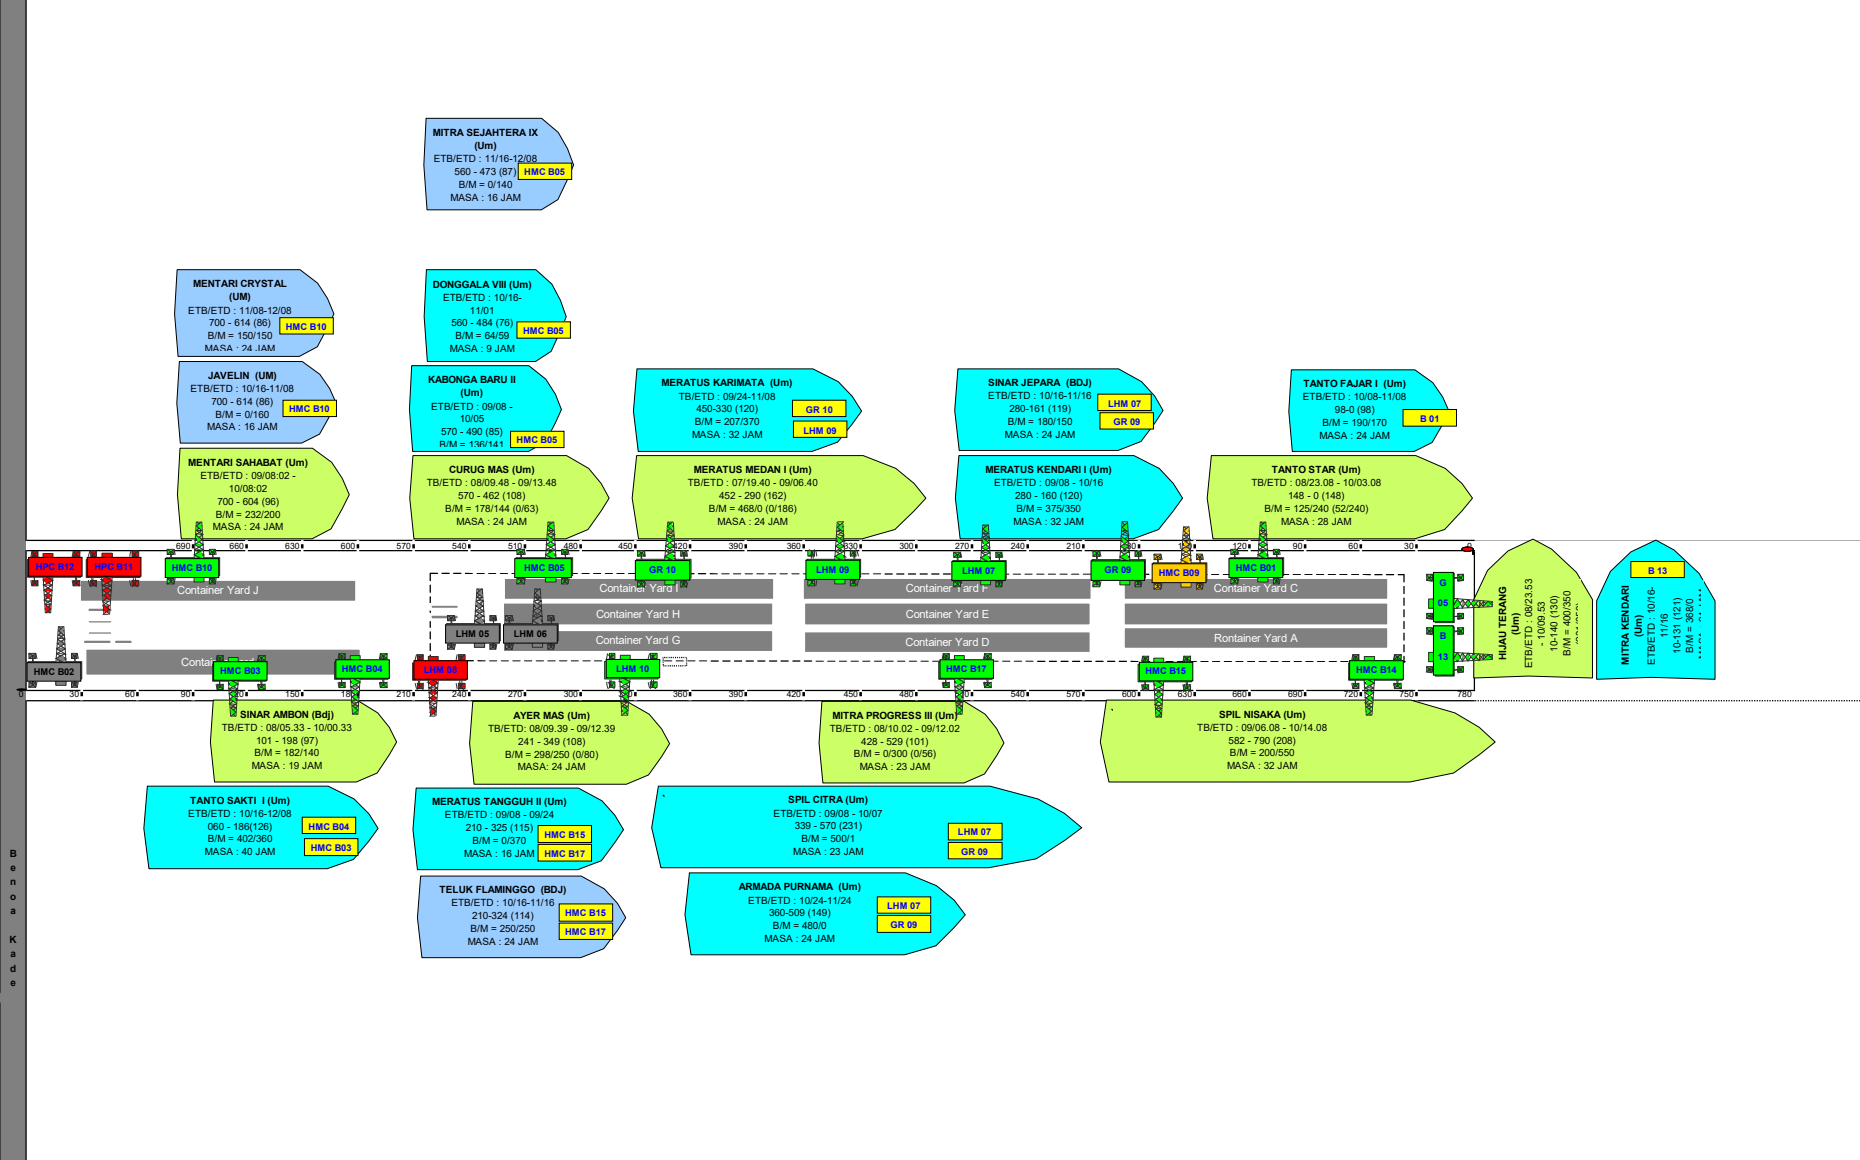

Kepada :
Yth. Customer

9-Feb-18
10:48:08

PENETAPAN KAPAL DI TERMINAL BERLIAN

KETERANGAN :

- Um = Umum
- Bdj = Banjarmasin
- AKTIFITAS
- REPAIR
- STANDBY
- OFF

KAPAL BERANGKAT	AGEN	BERTHING	DEPARTURE
TELUK BERAU	SPIL	7/2/18 16:30:00	8/2/18 6:05:00
FATIMA	SAMS	6/2/18 18:13:00	8/2/18 6:37:00
MULTI SPIRIT	MRTS	7/2/18 15:53:00	8/2/18 9:40:00
MENTAYA RIVER	MRTS	7/2/18 19:15:00	8/2/18 22:55:00
MATARAM EXPRESS	MRTS	7/2/18 20:45:00	8/2/18 20:10:00
MERATUS KALABAH	MRTS	7/2/18 18:48:00	9/2/18 0:15:00
JAVELIN	MSP	8/2/18 15:20:00	8/2/18 23:23:00
TANTO SAKTI II	TL	7/2/18 12:53:00	9/2/18
LINTAS BATNGHARI	LKA	8/2/18 11:50:00	9/2/18

ALAT	REPAIR	ESTIMASI FINISH	KETERANGAN
HPC B11	-	-	-
HPC B12	-	-	-
LHM 08	-	-	-
HMC B10	2 SHIFT	08/24.00	-

CONTACT PERSON:

1. DIV.KOMERSIAL	
HANDRYAN E.E	081234577185
2. DIV.OPERASI	
SUDIONO	08113050436

Posisi alat sewaktu-waktu dapat berubah