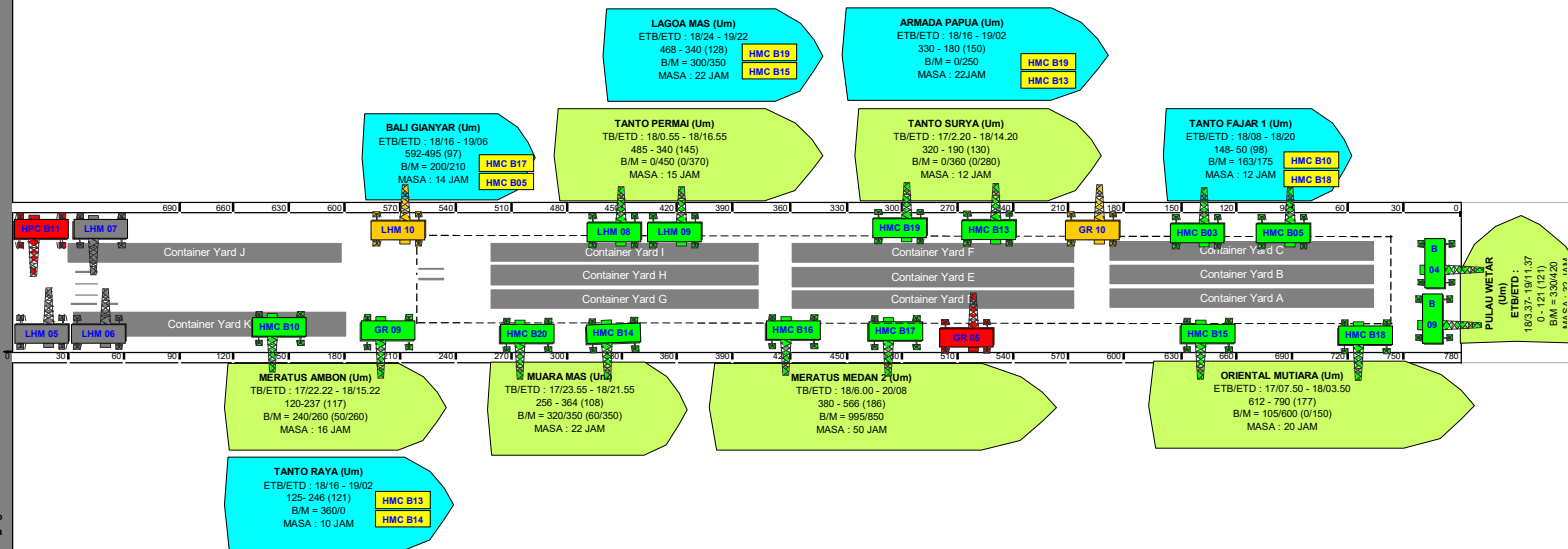

Kepada :
Yth. Customer

18/01/2019

06:04:37

PENETAPAN KAPAL DI TERMINAL BERLIAN

KETERANGAN :

Um = Umum

■ AKTIFITAS ■ REPAIR
■ STANDBY ■ OFF

KAPAL BERANGKAT	AGEN	BERTHING	DEPARTURE

KODE HMC	ESTIMASI START	ESTIMASI FINISH	KETERANGAN

Posisi alat sewaktu-waktu dapat berubah